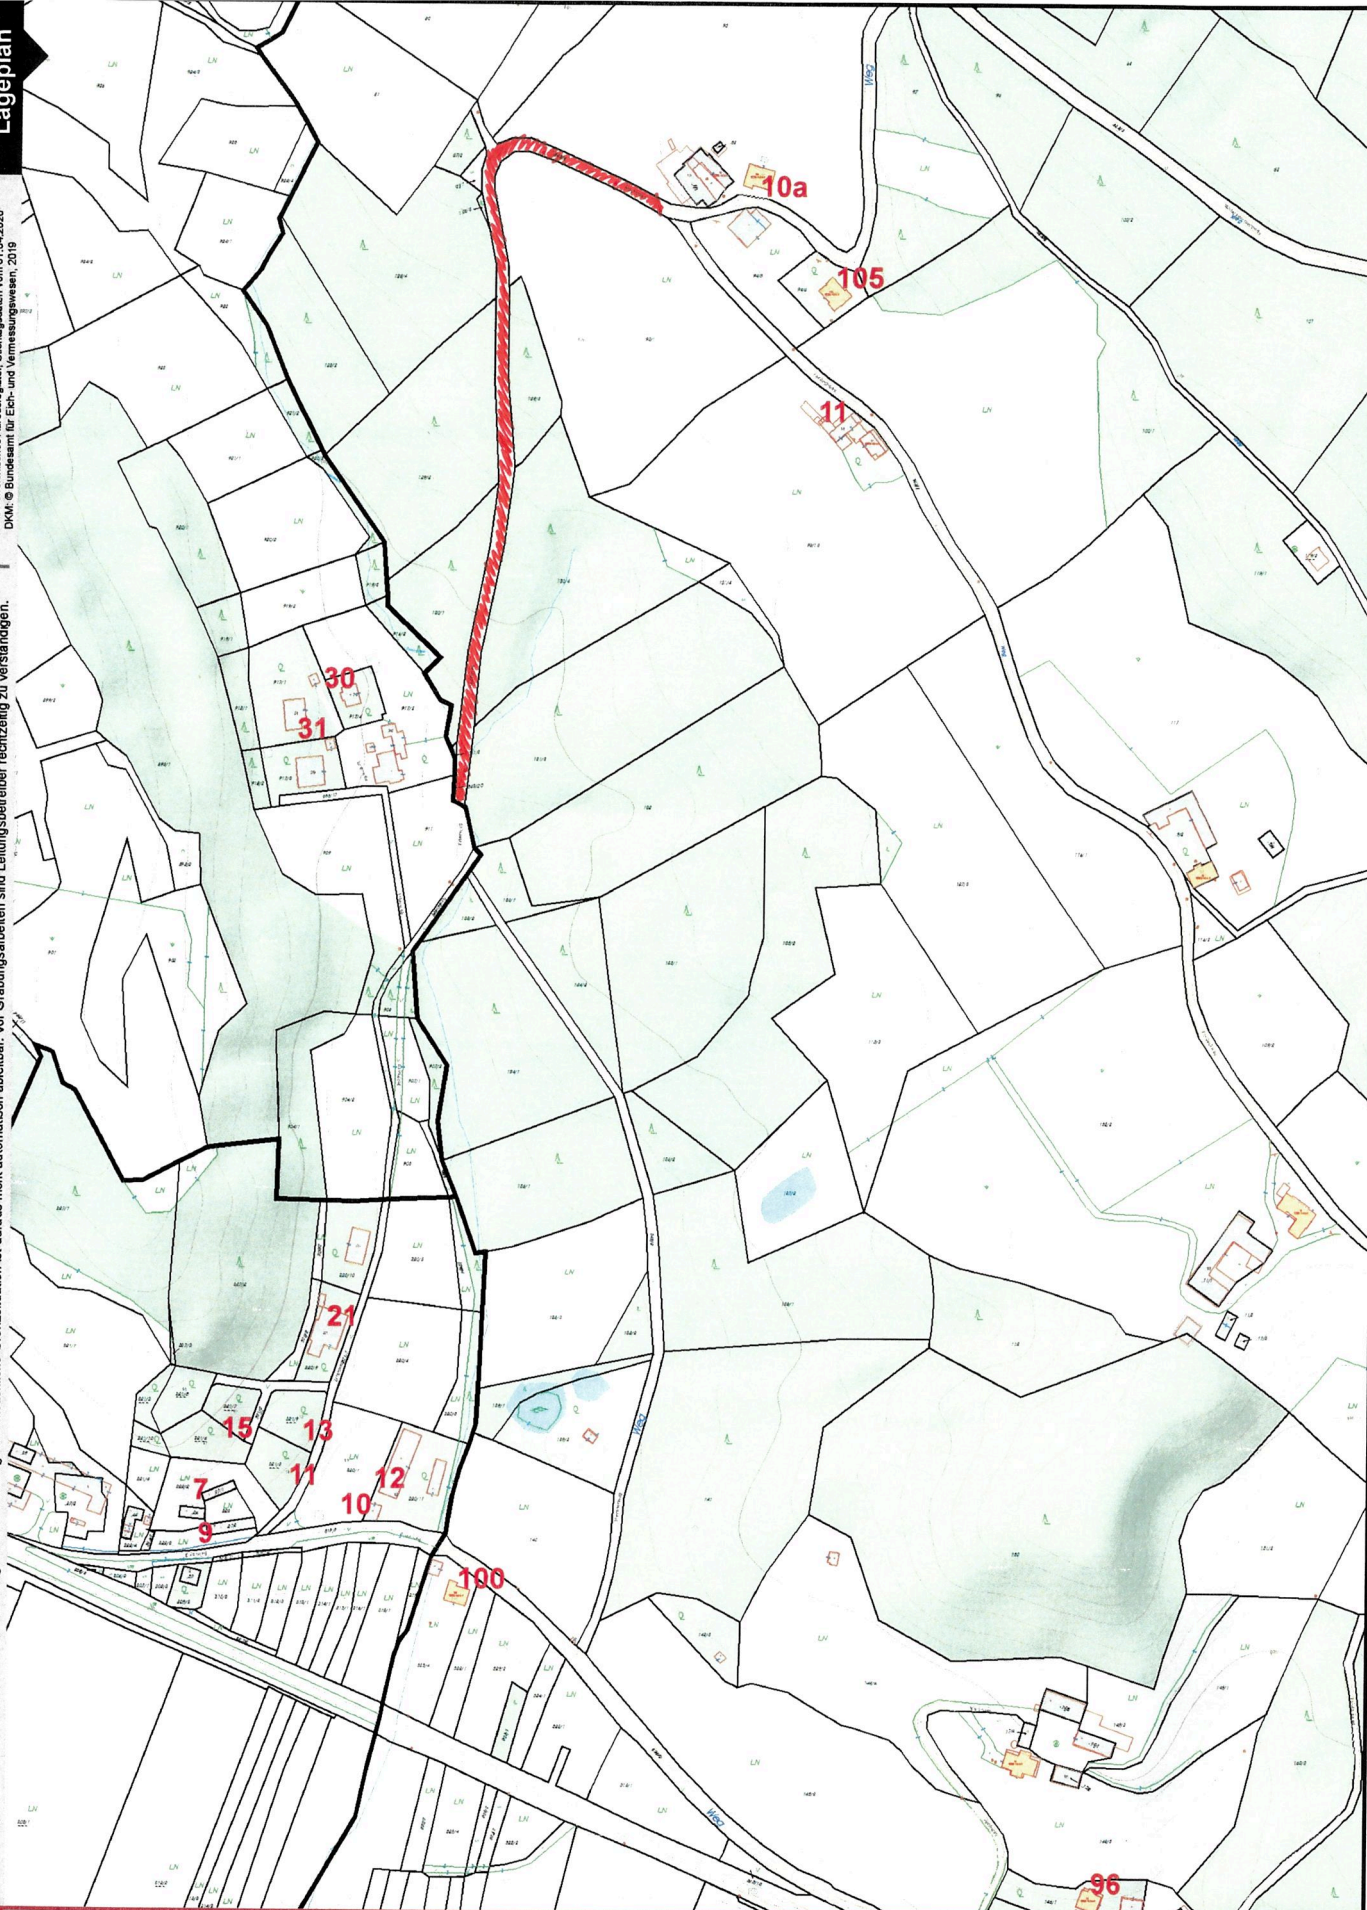

Lageplan

Der Ersteller dieses Planauszuges übernimmt keine Haftung bezüglich der Richtigkeit, Vollständigkeit und Rechtssicherheit der bereitgestellten Informationen. Die Katastralmappe veranschaulicht lediglich die Lage der Grundstücke zueinander. Bemerkungen sind unzulässig. Die tatsächliche Grenzsituation ist daraus nicht automatisch ableitbar. Vor Grabungsarbeiten sind Leitungsbeileger rechtzeitig zu verständigen.